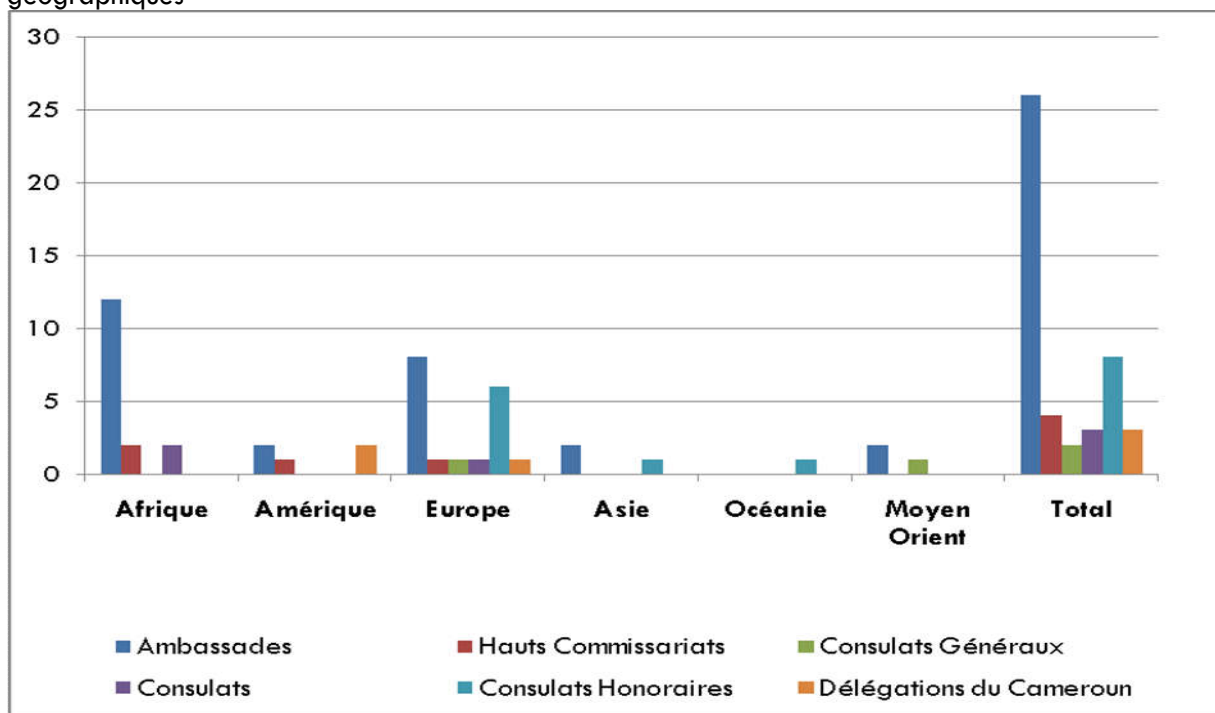

GRAPHIQUE

Graphique 27. 1: Répartition des représentations diplomatiques camerounaises selon les zones géographiques

Source : MINREX

TABLEAUX

Tableau 27. 1: Répartition des représentations diplomatiques camerounaises selon les zones géographiques

TYPE DE REPRÉSENTATION	Afrique	Amérique	Europe	Asie	Océanie	Moyen Orient	Total
Ambassades	12	2	8	2	0	2	26
Hauts Commissariats	2	1	1	0	0	0	4
Consulats Généraux	0	0	1	0	0	1	2
Consulats	2	0	1	0	0	0	3
Consulats Honoraires	0	0	6	1	1	0	8
Délégations du Cameroun	0	2	1	0	0	0	3
Total	16	5	18	3	1	3	46

Source : MINREX

Tableau 27. 2: Missions diplomatiques du Cameroun en Asie et en Océanie

Mission résidente	Pays ou Organisation d'accréditations Rattachées	Adresse
Arabie Saoudite	Emirats Arabes Unis, Irak, Koweït, Oman, Qatar, Iran, OCI	B.P 94 336 Riyadh 11693 Arabie Saoudite Tél. : 966 1 488 00 22/ 966 1 488 02 03 Fax. : 966 1 488 14 63/966 1 479 25 25 Email. : yac2200@yahoo.com
République populaire de Chine	Corée du Nord, Vietnam, Philippines	7, Dongwujie Sanlitun Beijing 100600 Tél. : 851 06 532 17 71 861 06 532 20 04/861 06 532 18 28 Fax. : 861 06 532 17 61 Email. : acpk71@hotmail.com
Inde	Malaisie, Indonésie, Singapour	
Israël	Turquie	50A, Jabotinsky street Tel Aviv 6274B Israel Tél.: 972 35 29 82 49 Email.: actlv50@yahoo.fr
Japon	Australie, Corée du Sud, Nouvelle Zélande, OIBT	3-27-16 Nozawatogaya KU Tokyo Tél. : 813 5430 49 85/813 5430 43 81 Fax. : 813 5430 64 89 Email. : ambacamtokyo@gol.com
Consulat Généraux		
Consulat Général du Cameroun à DJEDDAH		Al-Nuzlah Al-Sharq

Source : MINREX-Division des Affaires diplomatiques

Tableau 27. 3: Missions diplomatiques du Cameroun en Amérique

Mission résidente	Pays ou Organisation d'accréditations Rattachées	Adresse
Brésil	Argentine, Colombie, Equateur, Paraguay, Pérou, Uruguay, Venezuela, Trinité et Tobago	...
Canada	Cuba, Jamaïque, OACI	...
Etats-Unis	Mexique, Costa Rica, Bahamas, Banque Mondiale, ITSO, FMI	...
ONU	Autorité des Fonds marins (Kingston-Jamaïque)	...

Source : MINREX, Cabinet Civil, PR